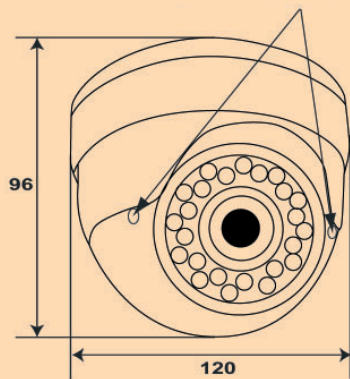

# AP-D7500SH

Minidomo día/noche varifocal IR  
Control externo zoom/enfoque

- » Domo día / noche para exterior
- » Control externo zoom / enfoque
- » IR Led 24 PCS y sensor
- » 420 líneas de resolución
- » Óptica varifocal IR (4~9 mm)
- » Movimiento panorámico 360°
- » Movimiento inclinación 10° ~ 90°
- » Alimentación 12 VDC

## CARACTERISTICAS

AP-D7500SH/27	
Sensor de imagen	CCD Super HAD 1/3" SONY
Sistema	PAL
Píxeles	500(H) / 582(V)
Exploración	2:1 Entrelazado
Sincronismo	Interno
Resolución	420 líneas TV
Iluminación mínima	0.00 lux
Relación S/N	Más de 46 dB
Característica Gamma	0.45
Salida vídeo	1.0 Vp-p 75 ohm Compuesto
Velocidad shutter	1/50 - 1/100.000 seg
Alimentación	12 VDC
Consumo	500 mA
Óptica	4 ~ 9 mm
Temperatura funcionamiento	-10° ~ 50°
Temperatura almacenamiento	-20° ~ 60°
Dimensiones	Ø120 mm x 96 mm (Al)
Peso	600 g. (aprox.)

### AJUSTE EXTERNO ZOOM / ENFOQUE

PANORÁMICA 360°

TILT 10° ~ 90°