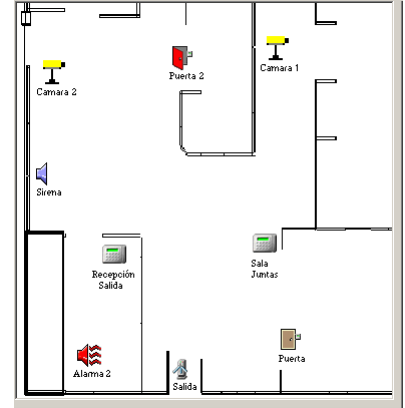

Monitorización y Vigilancia Remota con cámaras TCP/IP

Integración con Advanced Press / Access :

- **Visualización** en *tiempo real* de imágenes desde la pantalla de **Monitorización gráfica** desde **Advanced Access**, (control de entradas / salidas, diversas salas, almacenes, archivos, parkings, línea de producción, etc.), configuración de diversos parámetros de las cámaras (resolución, compresión, imágenes por segundo, etc.).
- En desarrollo : **Grabación de imágenes** de vídeo digital comprimido asociadas a un marcaje de Control de Presencia (**Advanced Press**), Control de Accesos (**Advanced Access**) o diferentes eventos definibles (apertura de puertas, detección de alarmas, incendios, parada de máquinas, etc.). **Comparación** posterior de los **Accesos** contra las fotografías identificativas de los **Productores**.
- **Integración** con los **sistemas de Vídeo instalados**, **permitiendo conservar** el circuito de TV o los sistemas de **cámaras analógicas instaladas** con anterioridad por el cliente. A través de **concentradores con conexión TCP/IP**, se pueden **mantener las cámaras actuales**, **consiguiendo así un considerable ahorro de dispositivos e instalación**