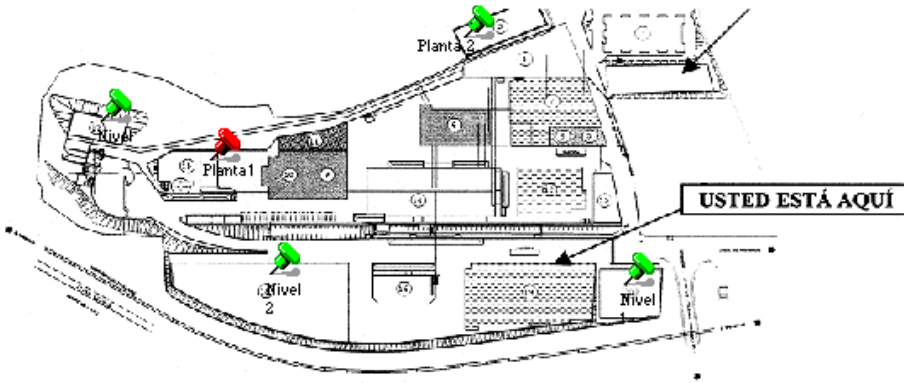

Monitorización y Vigilancia Remota con cámaras TCP/IP

Integración con Advanced Press / Access :

- **Visualización** en *tiempo real* de imágenes desde la pantalla de **Monitorización gráfica** desde **Advanced Access**, (control de entradas / salidas, diversas salas, almacenes, archivos, parkings, línea de producción, etc.), configuración de diversos parámetros de las cámaras (resolución, compresión, imágenes por segundo, etc.).
- En desarrollo : **Grabación de imágenes** de vídeo digital comprimido asociadas a un marcaje de Control de Presencia (**Advanced Press**), Control de Accesos (**Advanced Access**) o diferentes eventos definibles (apertura de puertas, detección de alarmas, incendios, parada de máquinas, etc.). **Comparación** posterior de los **Accesos** contra las fotografías identificativas de los **Productores**.
- **Integración** con los **sistemas de Vídeo instalados**, **permitiendo conservar** el circuito de TV o los sistemas de **cámaras analógicas instaladas** con anterioridad por el cliente. A través de **concentradores con conexión TCP/IP**, se pueden **mantener las cámaras actuales**, **consiguiendo así un considerable ahorro de dispositivos e instalación**