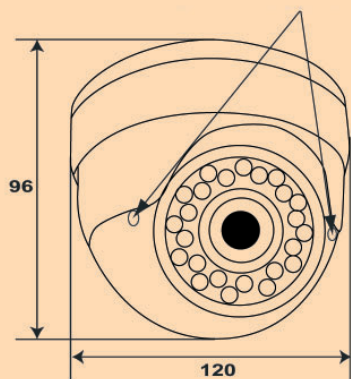

AP-D7500SH

Minidomo día/noche varifocal IR
Control externo zoom/enfoque

- » Domo día / noche para exterior
- » Control externo zoom / enfoque
- » IR Led 24 PCS y sensor
- » 420 líneas de resolución
- » Óptica varifocal IR (4~9 mm)
- » Movimiento panorámico 360°
- » Movimiento inclinación 10° ~ 90°
- » Alimentación 12 VDC

AP-D7500SH

CARACTERÍSTICAS

| AP-D7500SH/27 | |
|----------------------------|---------------------------|
| Sensor de imagen | CCD Super HAD 1/3" SONY |
| Sistema | PAL |
| Píxeles | 500(H) / 582(V) |
| Exploración | 2:1 Entrelazado |
| Sincronismo | Interno |
| Resolución | 420 líneas TV |
| Iluminación mínima | 0.00 lux |
| Relación S/N | Más de 46 dB |
| Característica Gamma | 0.45 |
| Salida vídeo | 1.0 Vp-p 75 ohm Compuesto |
| Velocidad shutter | 1/50 - 1/100.000 seg |
| Alimentación | 12 VDC |
| Consumo | 500 mA |
| Óptica | 4 ~ 9 mm |
| Temperatura funcionamiento | -10° ~ 50° |
| Temperatura almacenamiento | -20° ~ 60° |
| Dimensiones | Ø120 mm x 96 mm (Al) |
| Peso | 600 g. (aprox.) |

AJUSTES EXTERNOS Y MOVIMIENTOS

AJUSTE EXTERNO ZOOM / ENFOQUE

PANORÁMICA 360°

TILT 10° ~ 90°