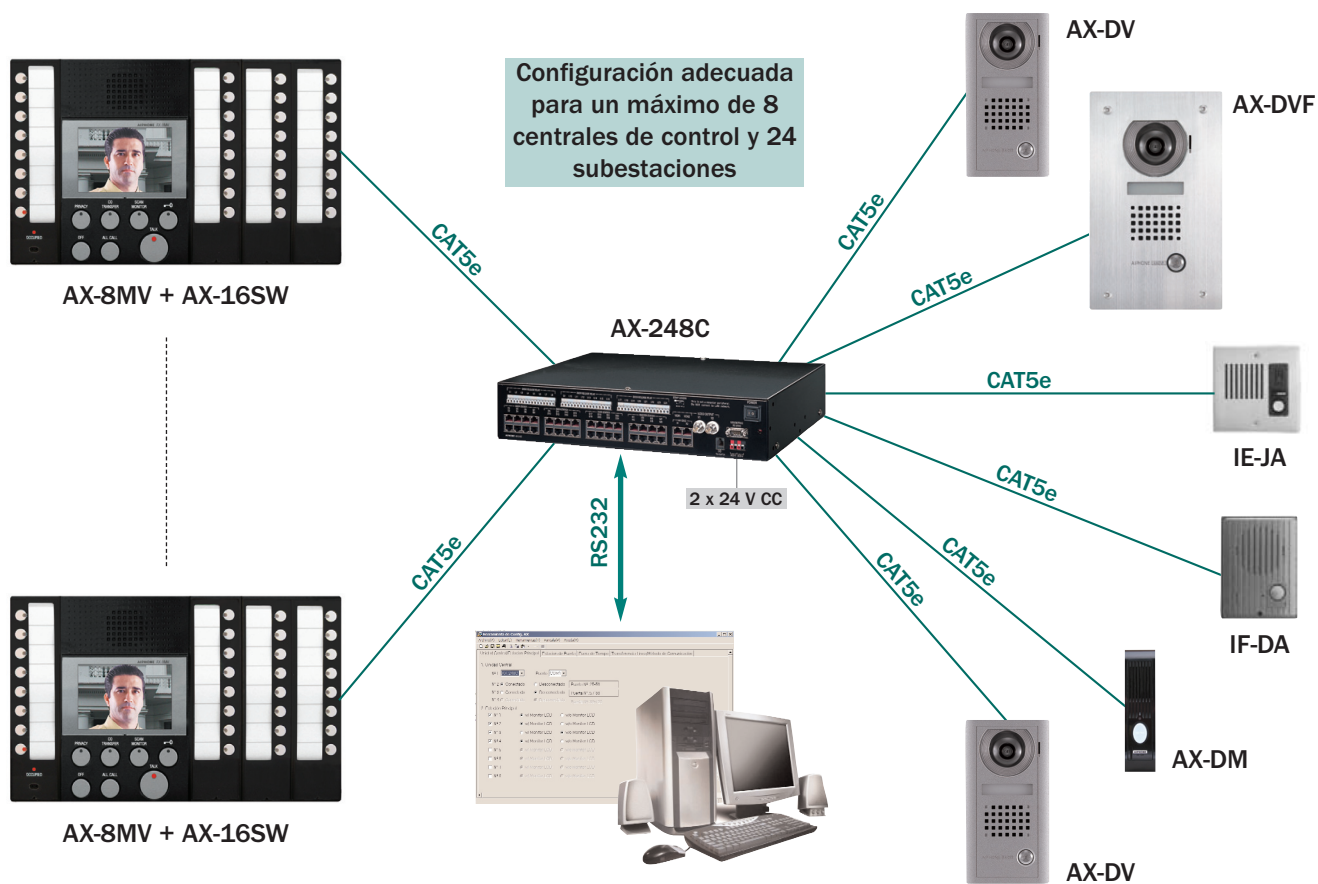

ESQUEMA

ELEMENTOS PRINCIPALES DEL SISTEMA

Central de control para 8 subestaciones. Sólo audio

Central de control para 8 subestaciones. Con audio y monitor color

Selector adicional de 16 subestaciones

AX-DV: Subestación audio/vídeo metálica de superficie

AX-DV-P: Subestación audio/vídeo metálica de superficie con espacio para lector de proximidad

AX-DVF: Subestación audio/vídeo metálica de empotrar

AX-DVF-P: Subestación audio/vídeo metálica de empotrar con espacio para lector de proximidad

Unidades de conmutación

AX-084C

hasta 4 centrales de control y 8 subestaciones

AX-248C

hasta 8 centrales de control y 24 subestaciones

AX-320C

ampliación para 32 subestaciones

AX-DM: Subestación audio de plástico, montaje en superficie en espacios estrechos (ancho 43 mm)

IE-JA: Subestación audio metálica, para empotrar

IF-DA: Subestación audio de plástico, montaje en superficie