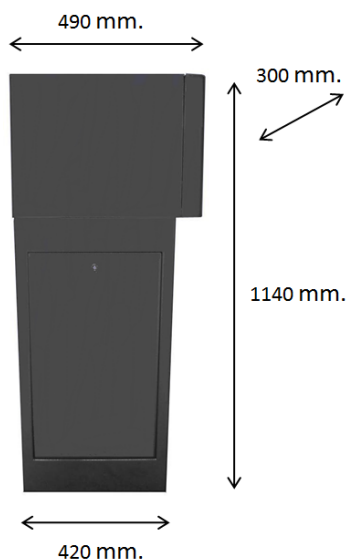

BARRERA AUTOMÁTICA G-450 SERIE GREY

Características

- Tiempo de apertura / cierre 1,2 segundos con palo de hasta 4,5 metros.
- Diseño exclusivo y compacto.
- Chasis metálico resistente y protegido para intemperie.
- Palo de aluminio rectangular de 3 a 4,5 metros, 5, 6 o 7 metros tubular.
- Movimientos seguros y suaves de 90°.
- Para uso intensivo de hasta 15.000 maniobras diarias.
- Barrera ideal para uso de tráfico intenso.
- Tapa superior extraíble que facilita las tareas de mantenimiento.
- Control de la barrera por variación de frecuencia.
- Fácil instalación gracias a un anclaje metálico.