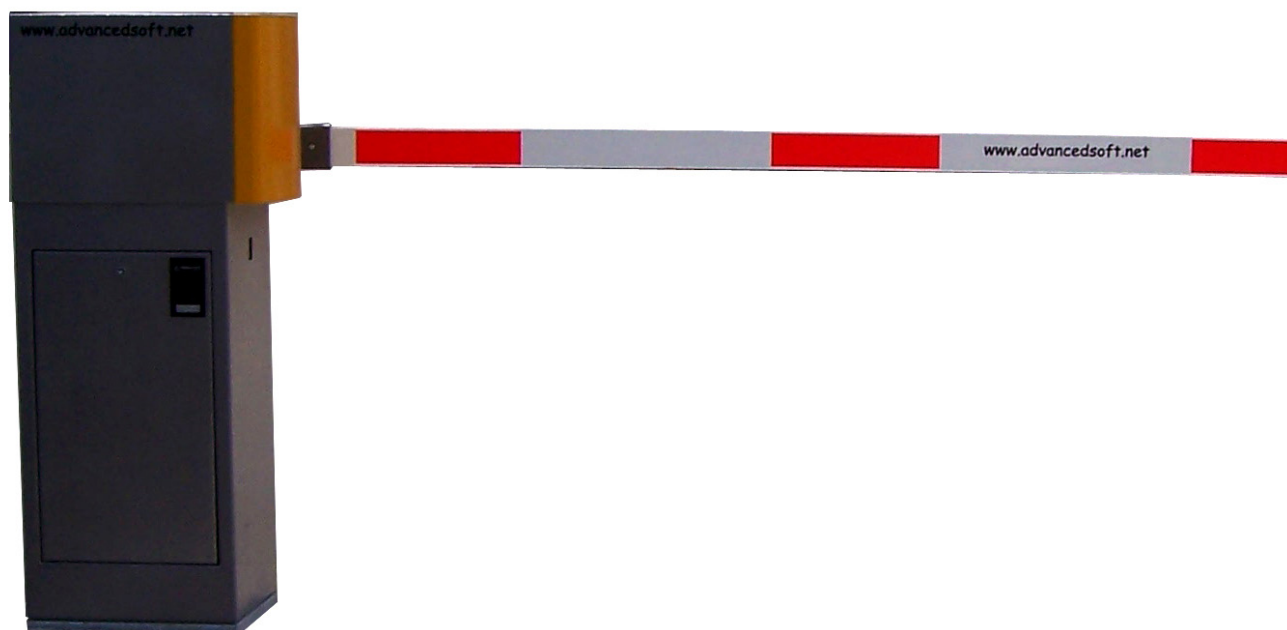

BARRERA AUTOMÁTICA G-450 SERIE GREY

Características

- Tiempo de apertura / cierre 1,2 segundos con palo de hasta 4,5 metros.
- Diseño exclusivo y compacto.
- Chasis metálico resistente y protegido para intemperie.
- Palo de aluminio rectangular de 3 a 4,5 metros, 5, 6 o 7 metros tubular.
- Movimientos seguros y suaves de 90°.
- Para uso intensivo de hasta 15.000 maniobras diarias.
- Barrera ideal para uso de tráfico intenso.
- Tapa superior extraíble que facilita las tareas de mantenimiento.
- Control de la barrera por variación de frecuencia.
- Fácil instalación gracias a un anclaje metálico.