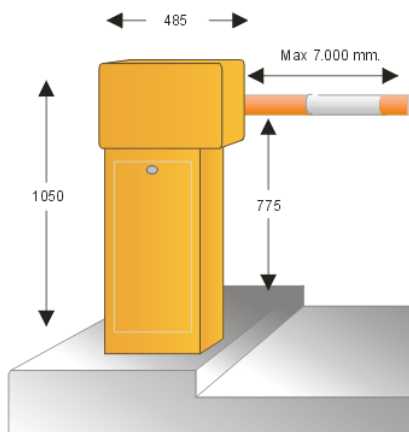

BARRERA AUTOMÁTICA E-2XX

Características

- Tiempo de apertura / cierre 1,2 segundos con palo de hasta 4 metros.
- Diseño exclusivo y compacto.
- Chasis metálico resistente y protegido para intemperie.
- Palo de aluminio de 3, 4, 5, 6 o 7 metros.
- Movimientos seguros y suaves de 90°.
- Para uso intensivo de hasta 15.000 maniobras diarias.
- Barrera ideal para uso de tráfico intenso.
- Tapa superior extraíble que facilita las tareas de mantenimiento.
- Control de la barrera por variación de frecuencia.
- Fácil instalación gracias a un anclaje metálico.